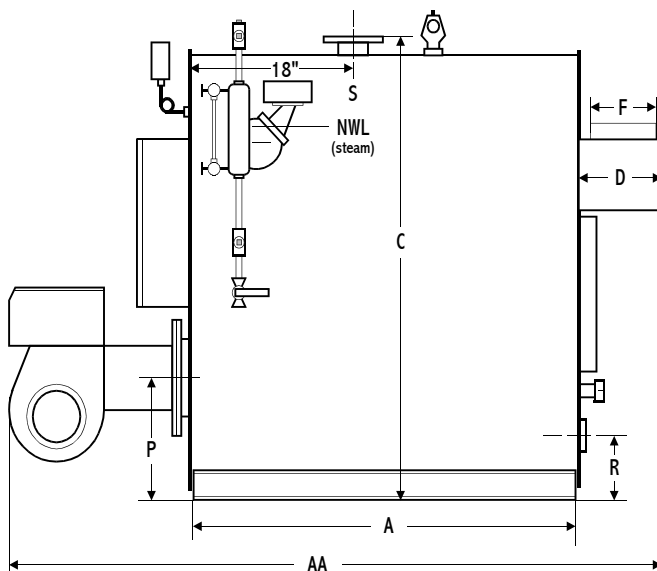

## Ratings/Data/Dimensions

Model: HF3-	15	20	25	30	40	50	60	70	80	90	105
<b>Input</b>											
Gas (MB/CF) CFH	600	800	1000	1200	1610	2010	2410	2820	3220	3620	4240
Oil (140MB/Gal) GPH	4.3	5.7	7.1	8.6	11.5	14.4	17.2	20.1	23.0	25.9	30.3
<b>Output</b>											
MBH	500	670	835	1000	1340	1675	2010	2345	2680	3015	3520
Boiler Horsepower	15	20	25	30	40	50	60	70	80	90	105
Gas Burner Motor HP	.25	.33	.33	.33	.5	.75	1.0	1.0	2.0	3.0	3.0
Oil Burner Motor HP	.33	.33	.5	.5	.75	1.0	1.5	1.5	2.0	3.0	5.0
<b>SQ.FT. Heating Surface</b>											
Primary	16.7	20.8	20.6	24.7	28.7	35.6	40.4	46.6	46.5	51.9	57.3
Total Fireside	62	86	102	125	163	200	242	286	325	359	424
Total Waterside	68	94	111	137	180	221	267	316	360	397	470
<b>Boiler Data</b>											
Furnace Vol. (CU.FT.)	4.5	6.1	6.1	7.7	9.3	13.6	15.8	20.3	20.3	23.2	26.0
Water Cap. (Gal; NWL)	89	116	111	138	160	206	237	282	270	312	344
Water Cap. (Gal; Full)	112	146	141	176	206	275	318	363	350	404	447
Dry Weight (LBS)	1350	1650	1725	2075	2425	3000	3450	3925	4075	4500	4975
<b>Dimensions in Inches</b>											
<b>A</b> Skid Length	29	39	39	49	59	59	68	68	68	78	88
<b>AA</b> Overall Length	64	76	76	86	96	112	121	123	128	138	154
<b>B</b> Width	28	28	28	28	28	34	34	34	34	34	34
<b>BB</b> Trimmed Width (Std)	40	40	40	40	40	46	46	46	46	46	46
<b>C</b> Height	64	64	64	64	64	72	72	78	78	78	78
<b>CC</b> Trimmed Height	72	72	72	72	72	79	79	86	86	86	86
<b>D</b> Rear Smokebox Depth	10	12	12	12	12	14	14	16	16	16	16
<b>F</b> Flue Connection Size	6	8	8	8	8	10	10	12	12	12	12
Flue Connection Height	50	50	50	50	50	54	54	61	61	61	61
<b>P</b> Burner Port Height	18	18	18	18	18	20	20	20	20	20	20
Burner Port ID	9¼	9¼	9¼	9¼	9¼	12¼	12¼	14½	14½	14½	14½
<b>R</b> Return Size (NPT)	2	2	3	3	3	4	4	4	4	4	4
Return Height	8½	8½	8½	8½	8½	10½	10½	10½	10½	10½	10½
<b>S</b> Supply Size (*=Flange)	3	3	3	4*	4*	6*	6*	6*	6*	6*	8*
Supply Height	64	64	64	64	64	72	72	78	78	78	78

Side View

Front View

Rear View