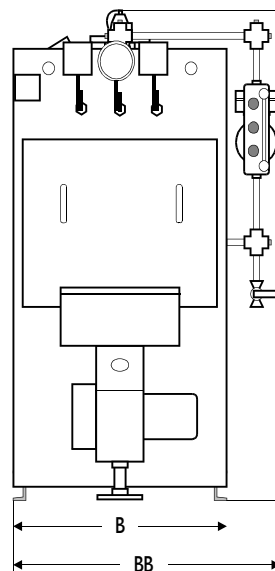

## Ratings/Data/Dimensions

Model: HF3-	15	20	25	30	40	50	60	70	80	90	105
<b>Input</b>											
Gas (MB/CF) CFH	600	800	1000	1200	1610	2010	2410	2820	3220	3620	4240
Oil (140MB/Gal) GPH	4.3	5.7	7.1	8.6	11.5	14.4	17.2	20.1	23.0	25.9	30.3
<b>Output</b>											
MBH	500	670	835	1000	1340	1675	2010	2345	2680	3015	3520
Boiler Horsepower	15	20	25	30	40	50	60	70	80	90	105
Gas Burner Motor HP	.25	.33	.33	.33	.5	.75	1.0	1.0	2.0	3.0	3.0
Oil Burner Motor HP	.33	.33	.5	.5	.75	1.0	1.5	1.5	2.0	3.0	5.0
<b>SQ.FT. Heating Surface</b>											
Primary	16.7	20.8	20.6	24.7	28.7	35.6	40.4	46.6	46.5	51.9	57.3
Total Fireside	62	86	102	125	163	200	242	286	325	359	424
Total Waterside	68	94	111	137	180	221	267	316	360	397	470
<b>Boiler Data</b>											
Furnace Vol. (CU.FT.)	4.5	6.1	6.1	7.7	9.3	13.6	15.8	20.3	20.3	23.2	26.0
Water Cap. (Gal; NWL)	89	116	111	138	160	206	237	282	270	312	344
Water Cap. (Gal; Full)	112	146	141	176	206	275	318	363	350	404	447
Dry Weight (LBS)	1350	1650	1725	2075	2425	3000	3450	3925	4075	4500	4975
<b>Dimensions in Inches</b>											
<b>A</b> Skid Length	29	39	39	49	59	59	68	68	68	78	88
<b>AA</b> Overall Length	64	76	76	86	96	112	121	123	128	138	154
<b>B</b> Width	28	28	28	28	28	34	34	34	34	34	34
<b>BB</b> Trimmed Width (Std)	40	40	40	40	40	46	46	46	46	46	46
<b>C</b> Height	64	64	64	64	64	72	72	78	78	78	78
<b>CC</b> Trimmed Height	72	72	72	72	72	79	79	86	86	86	86
<b>D</b> Rear Smokebox Depth	10	12	12	12	12	14	14	16	16	16	16
<b>F</b> Flue Connection Size	6	8	8	8	8	10	10	12	12	12	12
Flue Connection Height	50	50	50	50	50	54	54	61	61	61	61
<b>P</b> Burner Port Height	18	18	18	18	18	20	20	20	20	20	20
Burner Port ID	9¼	9¼	9¼	9¼	9¼	12¼	12¼	14½	14½	14½	14½
<b>R</b> Return Size (NPT)	2	2	3	3	3	4	4	4	4	4	4
Return Height	8½	8½	8½	8½	8½	10½	10½	10½	10½	10½	10½
<b>S</b> Supply Size (*=Flange)	3	3	3	4*	4*	6*	6*	6*	6*	6*	8*
Supply Height	64	64	64	64	64	72	72	78	78	78	78

Side View

Front View

Rear View